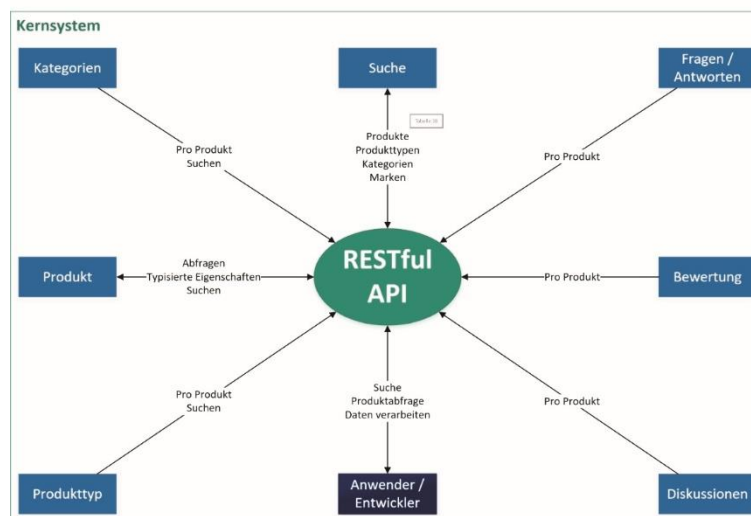

Open API Digitec Galaxus Online-Shop

Für Digitec steht im Vordergrund, ihren umfangreichen Produktkatalog als Basis für eigene Entwicklungen im Bereich E-Commerce zur Verfügung zu stellen. Sie möchten interessierendem Fachpublikum die Möglichkeit bieten, gegen eine echte und gute Schnittstelle programmieren zu können. Dies hat positiven Einfluss auf den Bekanntheitsgrad von Digitec in den entsprechenden Fachbereichen. Mit dieser Bachelorarbeit wurde eine Applikation entwickelt, die als Schnittstelle funktioniert. Darüber können Produktinformationen des Digitec-Galaxus-Sortiments abgerufen werden. Weiter können Suchanfragen bezüglich Produkten, Produkttypen, Kategorien und Marken ausgeführt werden.

Die Schnittstelle richtet sich an den heute üblichen Standards aus und verwendet die aktuellsten Technologien. Damit ist sie für die Zukunft gewappnet.

Dank der integrierten Online-Dokumentation wird die Verwendung der Schnittstelle zum Kinderspiel. Dies erhöht die Akzeptanz der Entwickler und soll sie dazu motivieren, die Schnittstelle auszuprobieren.

Diplomand
Marcel Bachmann

Dozent
Andreas Meier

Bild klein 1.