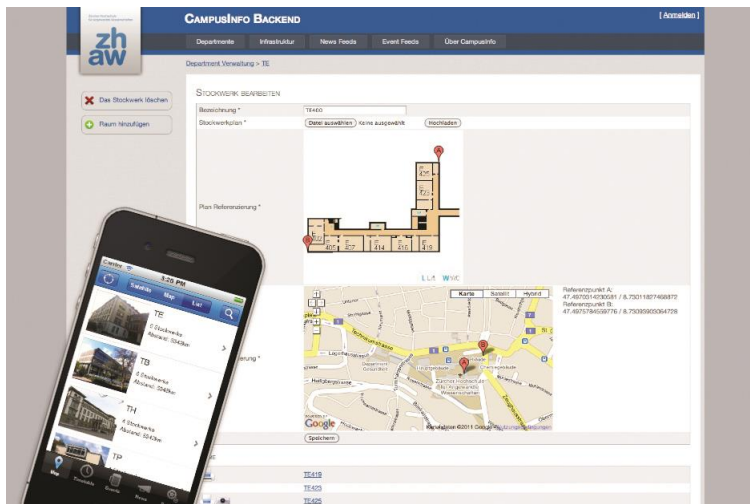

Das Backend von ZHAW CampusInfo und die iPhone App